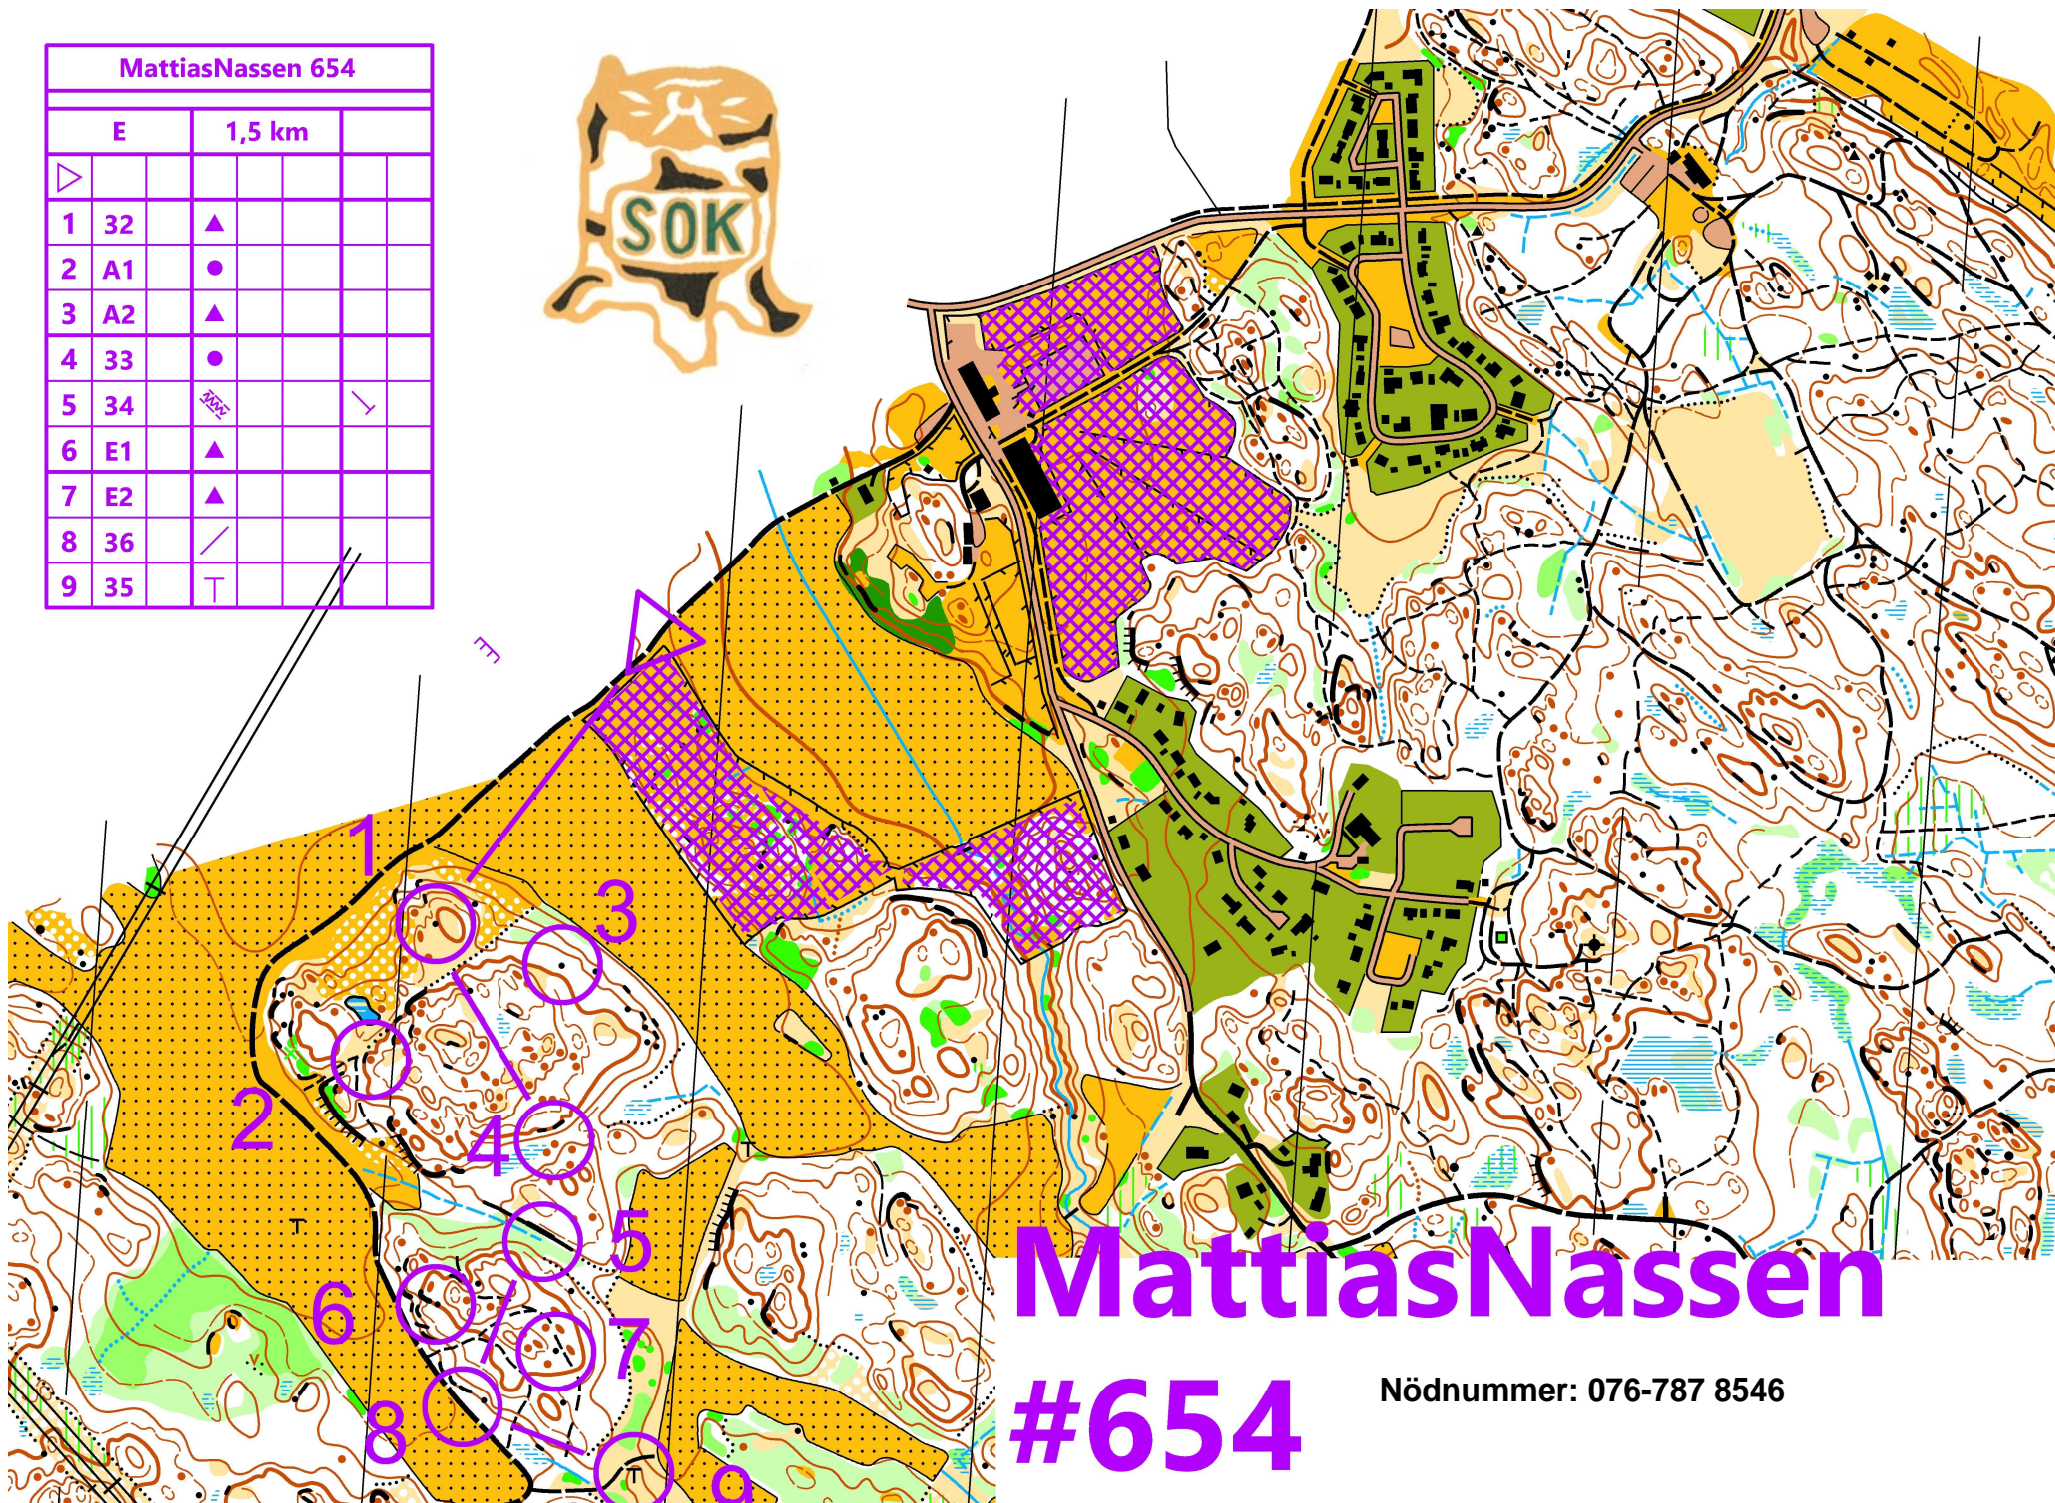

MattiasNassen 654		
E	1,5 km	
1	32	▲
2	A1	●
3	A2	▲
4	33	●
5	34	▲
6	E1	▲
7	E2	▲
8	36	/
9	35	T

**MattiasNassen**  
**#654**

Nödnummer: 076-787 8546